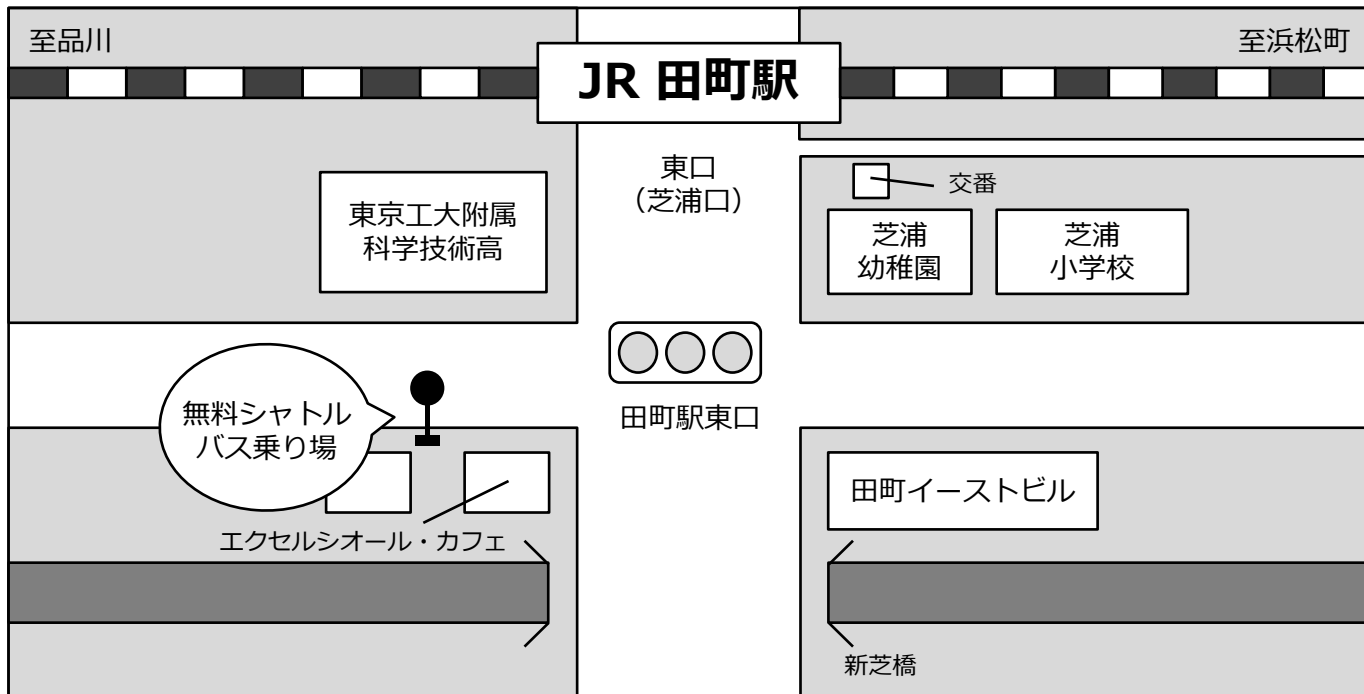

HPCシステムズにお越しのお客様へ

田町駅⇒LOOP-Xビル行き 無料シャトルバスのご案内

当社の最寄駅：

JR「田町駅」東口（芝浦口）

アクセス：

- ・無料シャトルバスを利用：約7分
- ※バス乗り場📍までは徒歩約4分
- ・徒歩の場合：約15分

■バス乗り場

■バス時刻表